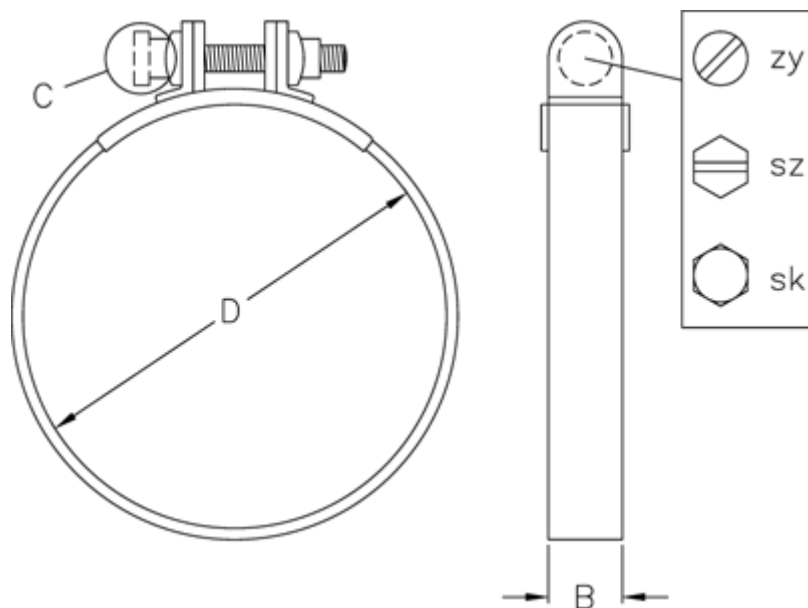

Varenummer: 021208980010
Beskrivelse: Norma slangebånd S 10/9 ZY W1

Mål

Bredde B = 9
C (Skruetype) = ZY
Diameter D = 10